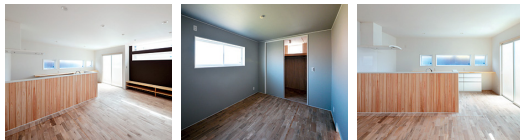

# OPEN HOUSE 9 | 23sat.24sun

[時間] 10:00~17:00

[会場] 新潟市東区紫竹3丁目13

自然素材に包まれた快適エコの二世帯住宅が完成しました。  
お施主様のご厚意による2日間限りの完成見学会です。  
この機会にぜひご来場ください。

- 快適さと経済性を追求した床下エアコンシステム
- 肌触りがなめらかなカバザクラの無垢フローリング
- 自然のままの木の表情を生かした造作家具
- 家族の将来も見据えた上下分離型の二世帯住宅

※駐車場が少ないため、ご協力をお願いします。

木優舎は、打ち合わせから  
設計・施工のほとんどを  
一人でこなす工務店です。

一人で営む最大のメリットは、人件費や経費を抑え、そのぶんご家族の想いや内容を直接家づくりに反映できること。インテリアコーディネーターの資格を持つ建築士が、ご家族のライフスタイルに合わせた飽きのこない住まいを形にします。